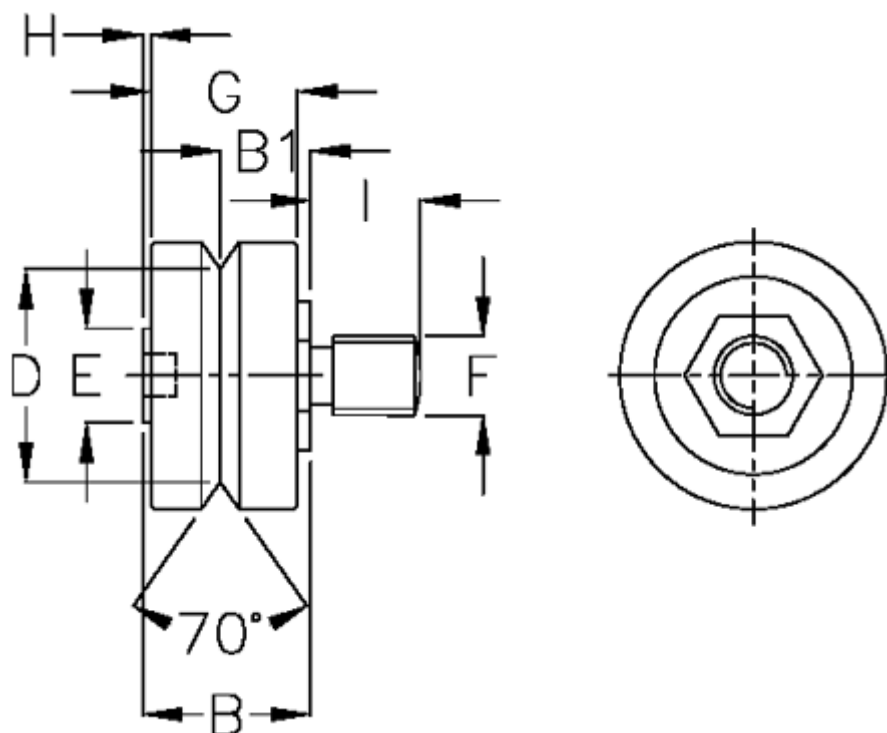

Varenummer: 0591330313

Beskrivelse: Hepco SL2 leje SS BHJ 13 C-NS

Mål

B = 10.1

B1 = 5.46

D = 9.65

E = 5

F = M4 x 0,5

G = 8

H = 0.5

I = 6

vægt kg/1000 = 7